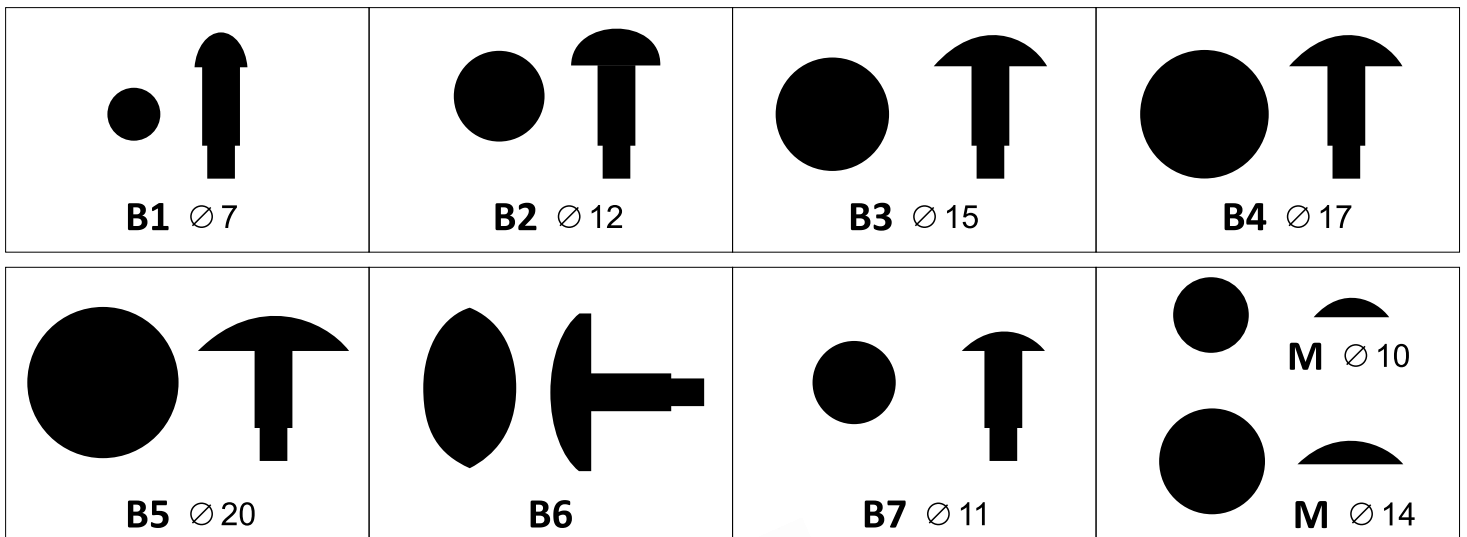

# НОСЫ

ДАНЫ В НАТУРАЛЬНУЮ ВЕЛИЧИНУ

## ОБРАЗЦЫ ЛИТОЙ ФУРНИТУРЫ

ДЛЯ МЯГКИХ ИГРУШЕК

ДАНЫ В НАТУРАЛЬНУЮ ВЕЛИЧИНУ

## ПУГОВИЦЫ ∅ 11, 14, 18, 20, 23